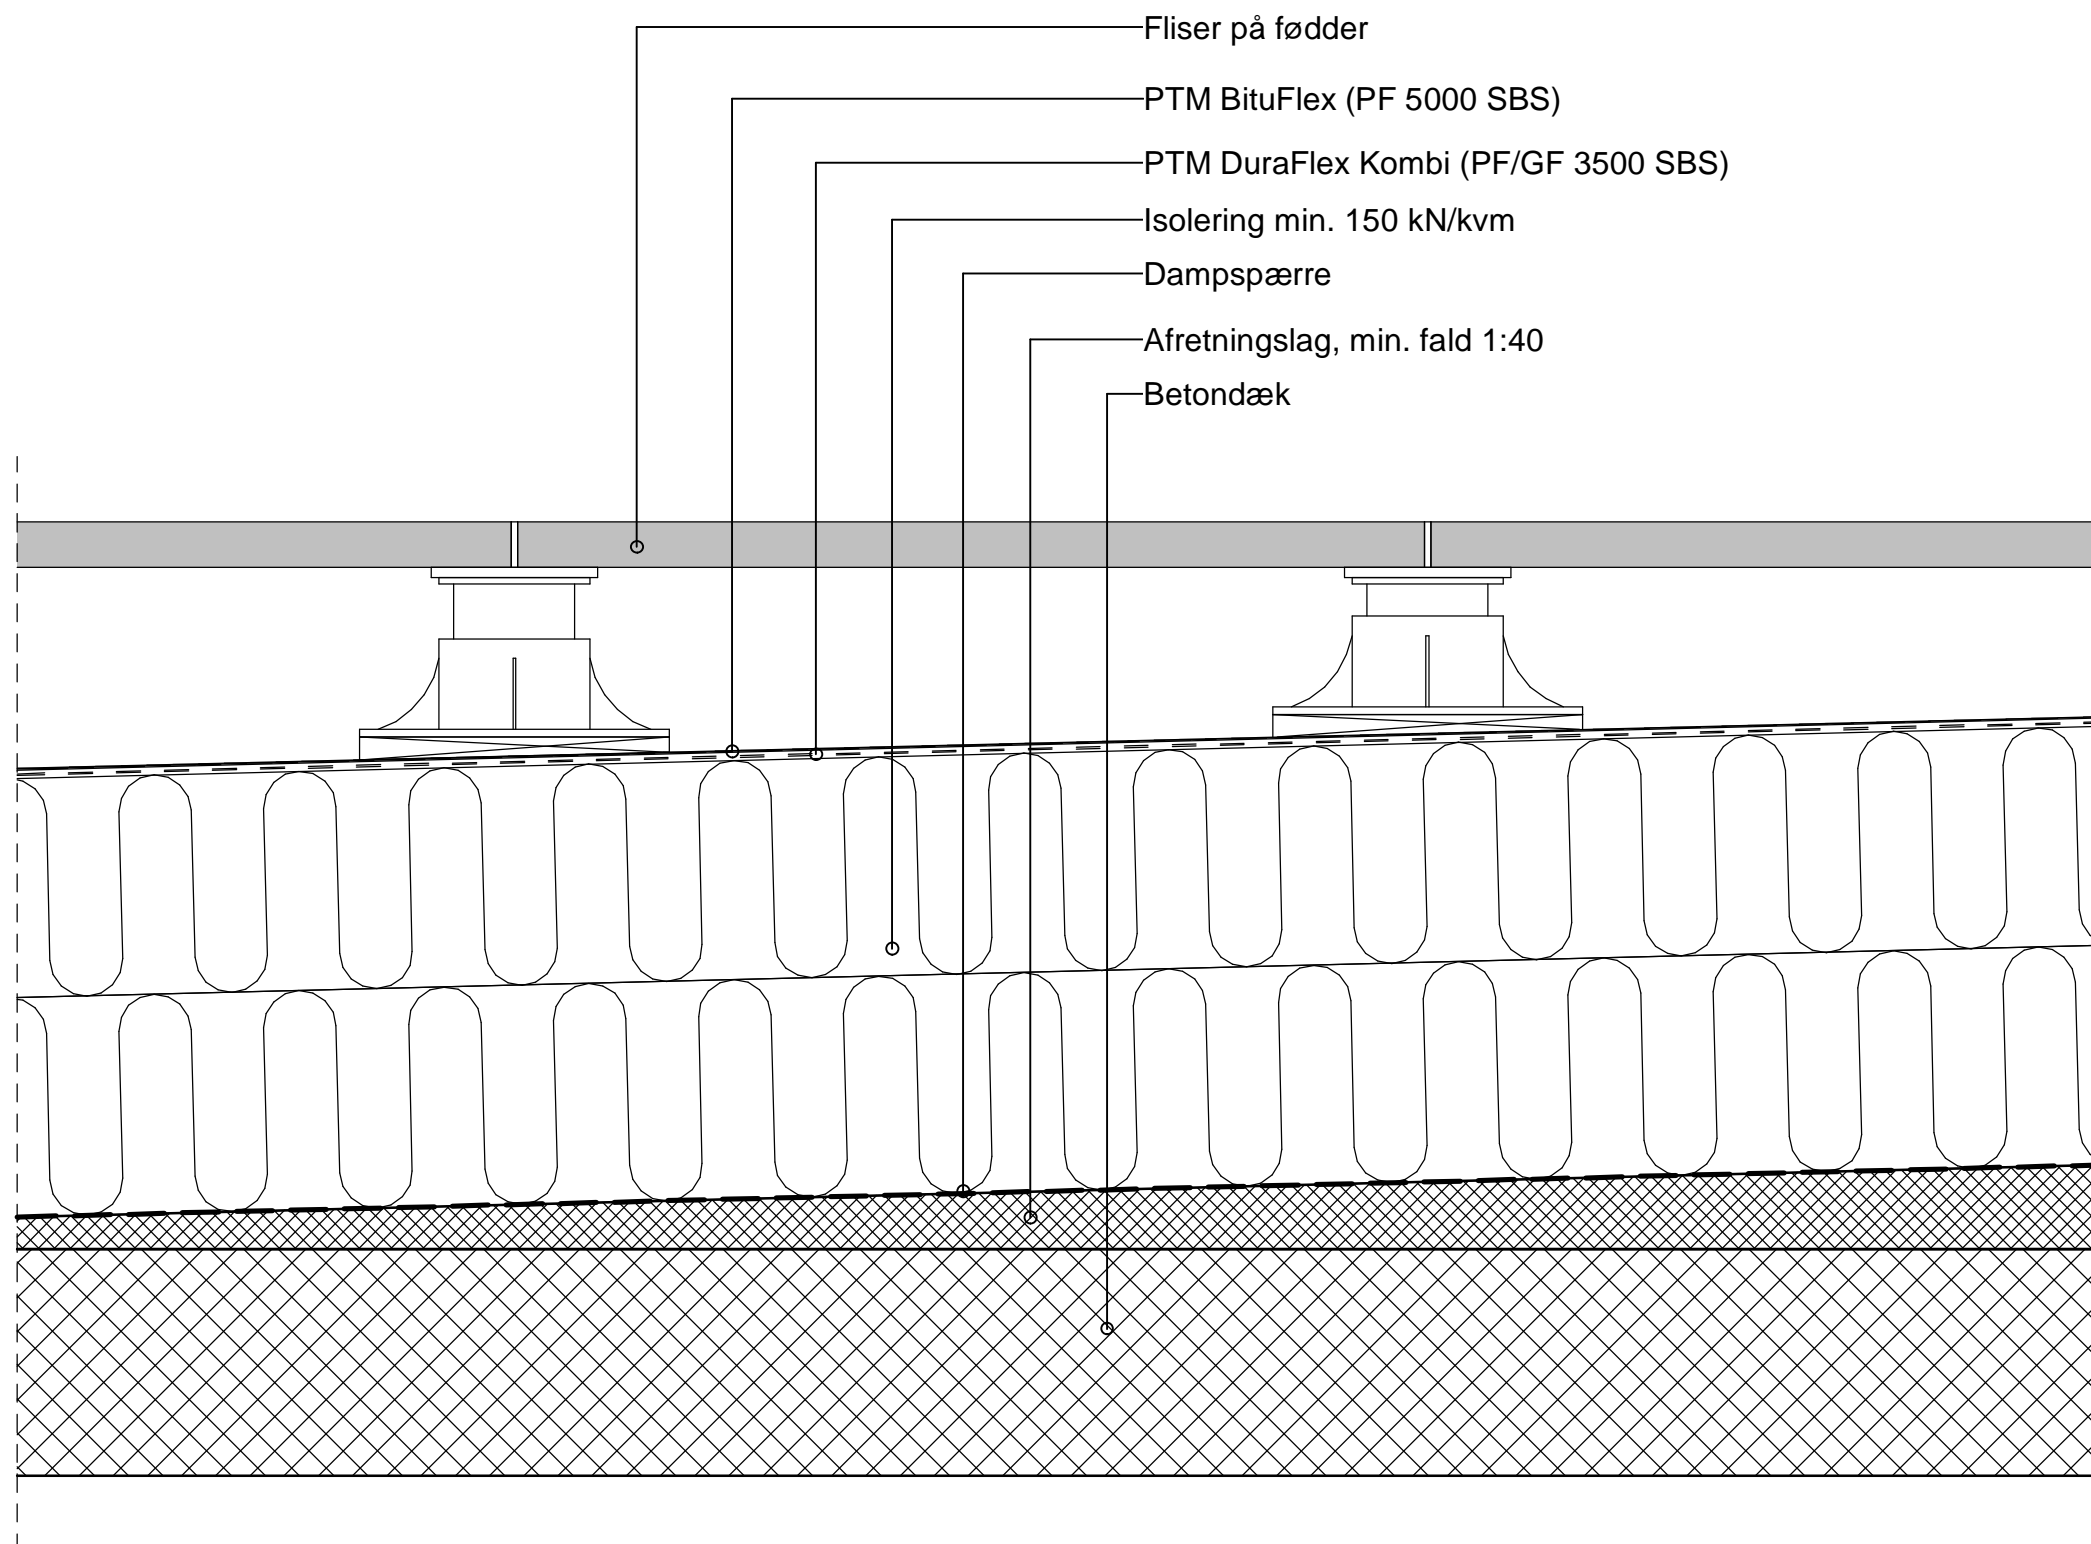

Broof (t2)

Tagterrasse varmt
retvendt tag - fliser

PHØNIX TAG MATERIALER

Dato: 02-09-2021

Format: A3

Rev. dato:

Ikke målfast